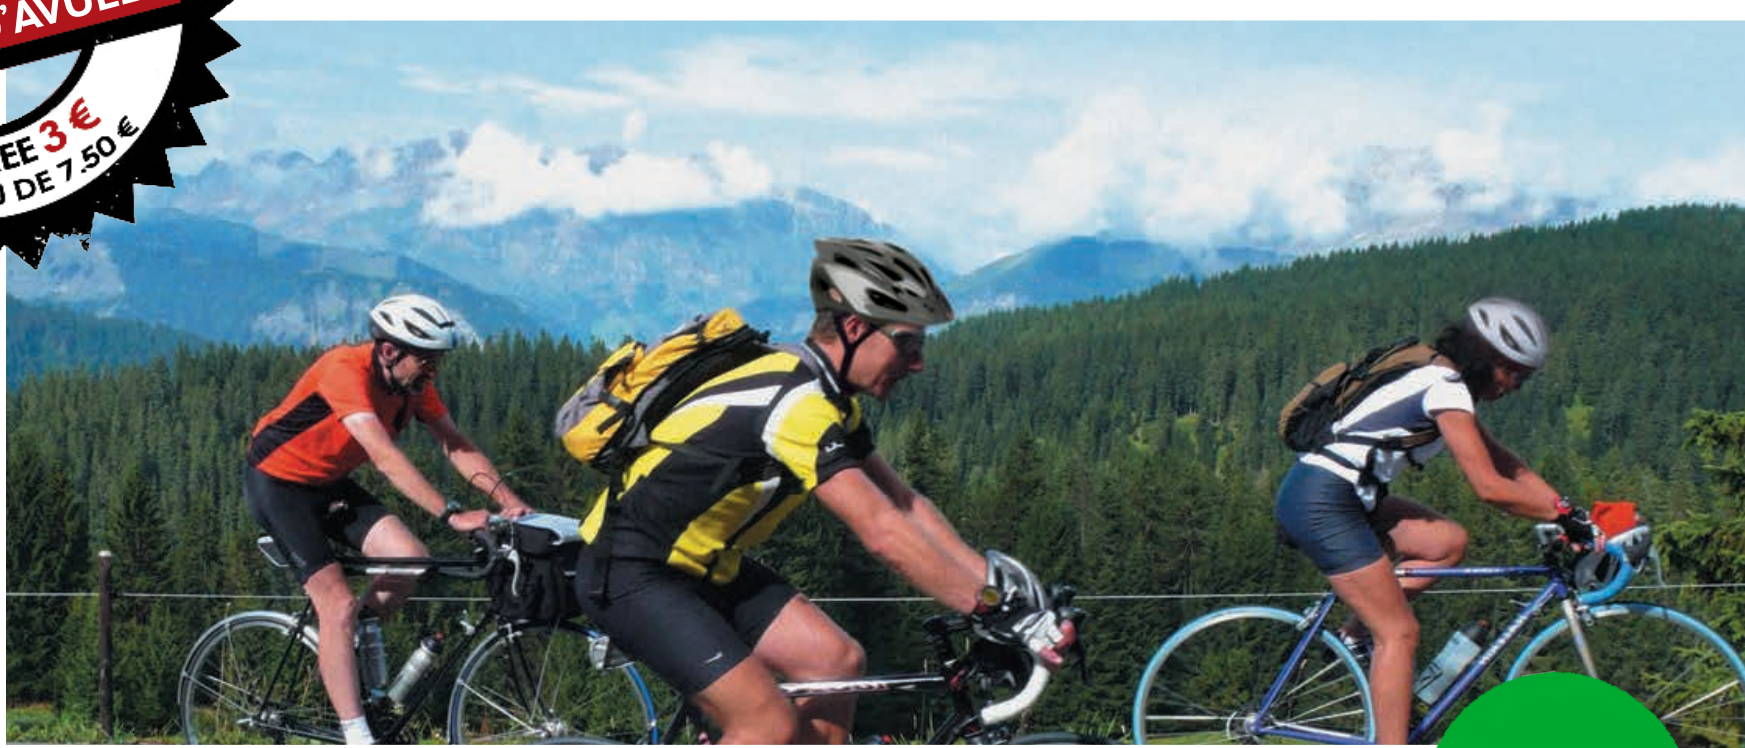

THONON agglomération

TARIF EXCLUSIF
CHABLAISIENNE
VISITE DU
CHÂTEAU D'AVULLY
ENTREE 3€
AU LIEU DE 7.50€

LA CHABLAISIENNE

13^{ème} Randonnée cyclotouriste

8 PARCOURS POUR TOUS - ROUTE & VTT

DIMANCHE 2 SEPTEMBRE 2018

DÉPART À PARTIR DE 7H30
CHÂTEAU D'AVULLY - BRENTHONNE

NOUVEAU

INSCRIPTIONS EN LIGNE A PARTIR DU 15/07
WWW.CYCLOS-THONON.FR / WWW.VTTLEMAN.FR

CO-ORGANISEE PAR

Château
d'Avully
BRENTHONNE - FRANCE

AVEC LE SOUTIEN DE